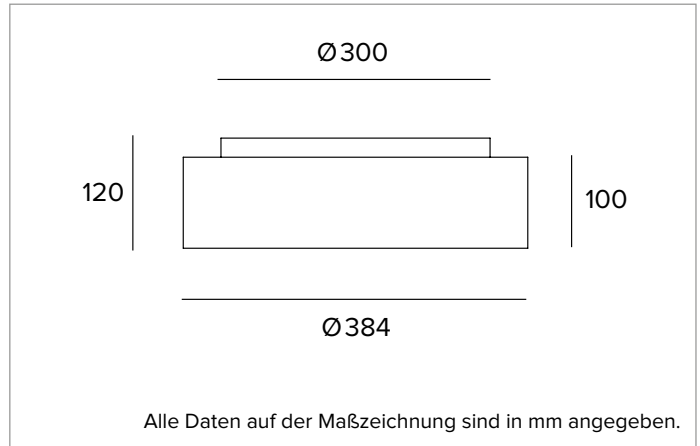

LICHTQUELLE

LED Engine bestehend aus runden Platinen mit integrierter Wärmeabführung. Version Tunable White auf Anfrage.

Die Energieeffizienzklasse des Produkts: D

Nennleistung: 37W

Nenn-Lichtstrom: 5733lm

Farbwiedergabeindex: 80

Rf: 82,6

Rg: 95,7

Ähnliche Farbtemperatur: 4000K

SDCM: 3

Lebensdauer (L80/B10): >50000h tq +25°C

BELEUCHUNGSTECHNISCHE MERKMALE

Version OPAL Direkt/Indirekt: Unterer Diffusor aus opalem Polycarbonat für verbesserte Lichtübertragung und -diffusion. Indirekte diffuse Lichtemission mit LED Chip On Board.

Abstrahlung: OPAL NACH OBEN UND UNTEN

Optische Effizienz: 68%

Leuchten-Lichtstrom: 3923lm

Lichtausbeute: 93lm/W

Fotobiologische Sicherheit: Risikogruppe 1 (RG 1 = geringes Risiko)

MECHANISCHE MERKMALE

Gehäuse aus kalandriertem extrudiertem Aluminium.

Farbe und Oberfläche: Kreideweiß

Abmessungen: D=384mm

Gewicht: 4,6Kg

Schutzart: IP20 eingebauter Leuchtenteil

Schutzart: IP40 von unten

ELEKTRISCHE MERKMALE

Integriertes elektronisches ON-OFF. Batterie-Notstromversorgung erhältlich auf Anfrage. Ausgestattet mit Schnell-Verbindungsstecker für den Anschluss an das Stromnetz. Leuchten gemäß EN 60598-2-22 für die Stromversorgung über ein zentrales Notstromsystem CPSS (Central Power Supply System); Bereiche mit hohem Risiko ausgeschlossen. Die voreingestellte Leistungsaufnahme und der voreingestellte Lichtstrom betragen 100% an AC und 100% an DC.

Leistungsaufnahme der Leuchte: 42W

Betriebsgerät: 220-240Vac 50/60Hz

Schutzklasse: SCHUTZKLASSE 1

Treiberart / Steuerung: ON-OFF

einschließlich Treiber: JA

Klasse F: JA

SAFE FLICKER: PstLM=<1 und SVM=<0,4 (IEC TR 61547-1 und IEC TR 63158), um ein angenehmeres und sicheres Licht zu garantieren

Umgebungstemperaturen: 0°C / +25°C

INSTALLATION

Die Pedelmontage ist mit einem Sonderzubehör möglich, das separat erhältlich ist.

HINWEISE

DIREKTE/INDIREKTE VERSION: Separate Modi möglich. Drei mögliche Modi: Direkte Lichtemission, indirekte Lichtemission oder gemischte direkte/indirekte Lichtemission. Die 110-277Vac Version ist auf Anfrage erhältlich.

GARANTIE

5 Jahre.

HINWEISE

Leuchte für die Entsorgung/Recycling am Ende der Lebensdauer konzipiert. Austauschbare (nur LED) Lichtquelle durch einen Fachmann. Austauschbare Vorschaltgeräte durch einen Fachmann.

Aus Gründen der technologischen Entwicklung der elektronischen Bauteile unterliegen die aufgeführten Daten eventuellen Aktualisierungen. Daher muss bei der Bestellung eine Bestätigung angefordert werden. Der Lichtstrom und die elektrische Leistung weisen einen Toleranzbereich von +/-10% im Vergleich zum angezeigten Wert auf. Tq bei +25 °C auf (CIE 121).

Technische Änderungen vorbehalten.

Targetti Sankey S.r.l.
Via Pratese, 164
50145 Firenze - Italy
Tel: +39 055 37911
targetti.com
targetti@targetti.com

CCIAA Firenze
Share Capital:
€ 500.000,00
VAT N. (IT):
01537660480
R.E.A.: FI-275656